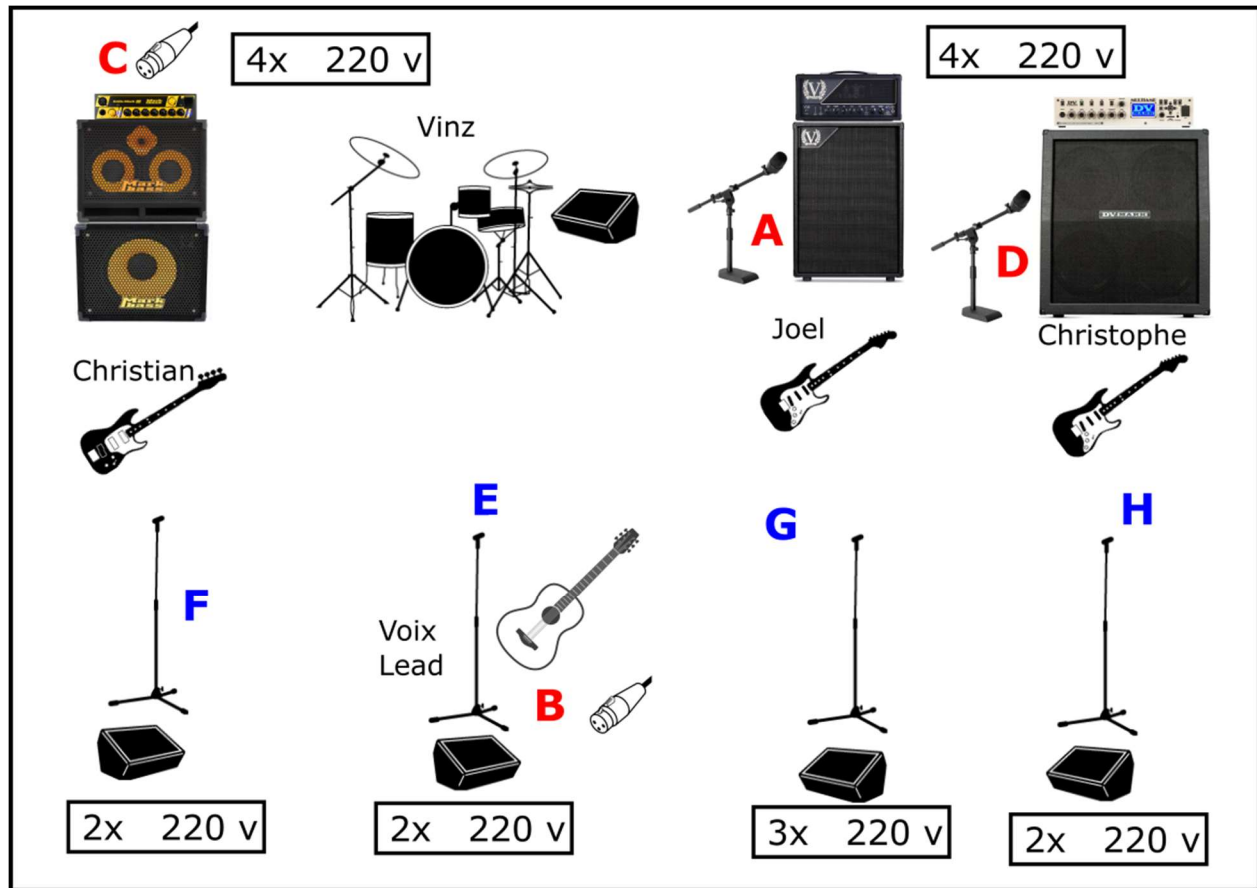

LOS BULLS

Plan de scène

Connections

Catégorie	Connection	Type	Remarques
Instrument	A	XLR	Microphone baffle guitare
Instrument	B	XLR	Acoustique branchée par Jack sur DI
Instrument	C	XLR	Sortie DI ampli basse
Instrument	D	XLR	Microphone baffle guitare
Voix principale	E	XLR	Micro chant
Voix (Chœurs)	G	XLR	Micro chant
Voix (Chœurs)	H	XLR	Micro chant
Voix (Chœurs)	F	XLR	Micro chant